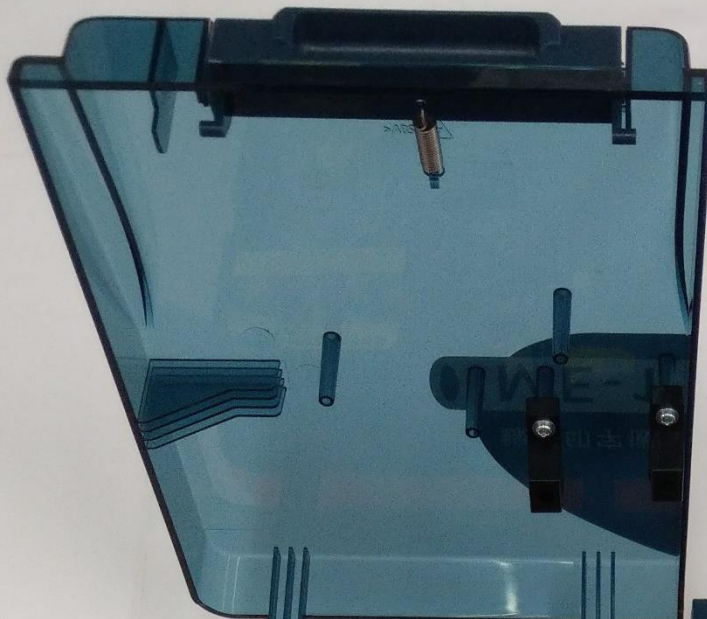

## ME-1 線號機+開箱

全套配備：

ME-1 主機

手提箱

專用電源線組

ME-IR12B 黑色色帶

貼紙輔助器

操作說明書

ME-CL06Y 黃色貼紙

USB 線

主機側面

電源孔、USB 孔、列印 USB 孔

← 主機背面銘版

Etubel  
tubel printer

確認輔助器導引板上方抵住貼紙，如圖示。

刀片鋒利  
不可觸碰