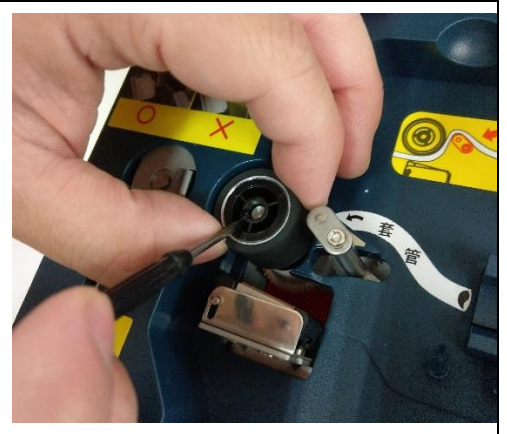

ME-CL06Y 黃色貼紙

USB 線

主機側面

電源孔、USB 孔、列印 USB 孔

← 主機背面銘版

Etubel  
tubel printer

確認輔助器導引板上方抵住貼紙，如圖示。

刀片鋒利  
不可觸碰

## 主要耗材配件，DIY 自行更換

裁刀、裁刀鉗板、滾輪

拆裝 裁刀鉗板

拆裝 裁刀

拆裝 滾輪

**邁多科技** [www.LAAB.com.tw](http://www.LAAB.com.tw) 02-2389-0101

1987 年成立，條碼機/讀碼器/貼紙/吊牌/碳帶、代理/代印生產、維修/規劃諮詢